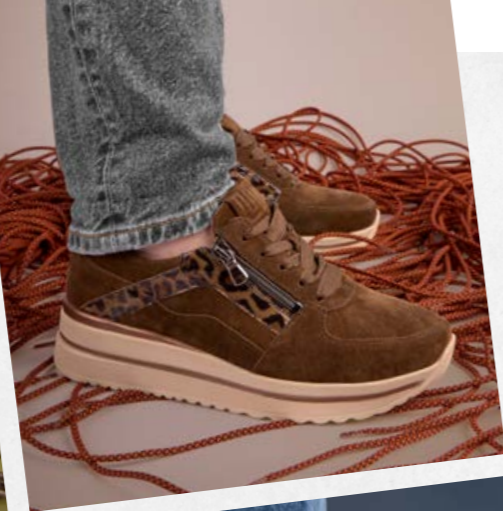

waldläufer

HERFST WINTER 2025

Beste relatie,

De Waldläufer herfst/winter 2025 collectie combineert traditie met innovatie. Nieuw ontwikkelde zolen, geoptimaliseerde breedtes en hoogwaardige materialen zorgen voor ongeëvenaard comfort. Tijdloze klassiekers hebben een frisse nieuwe look gekregen, terwijl nieuwe stijlen trendy highlights vormen.